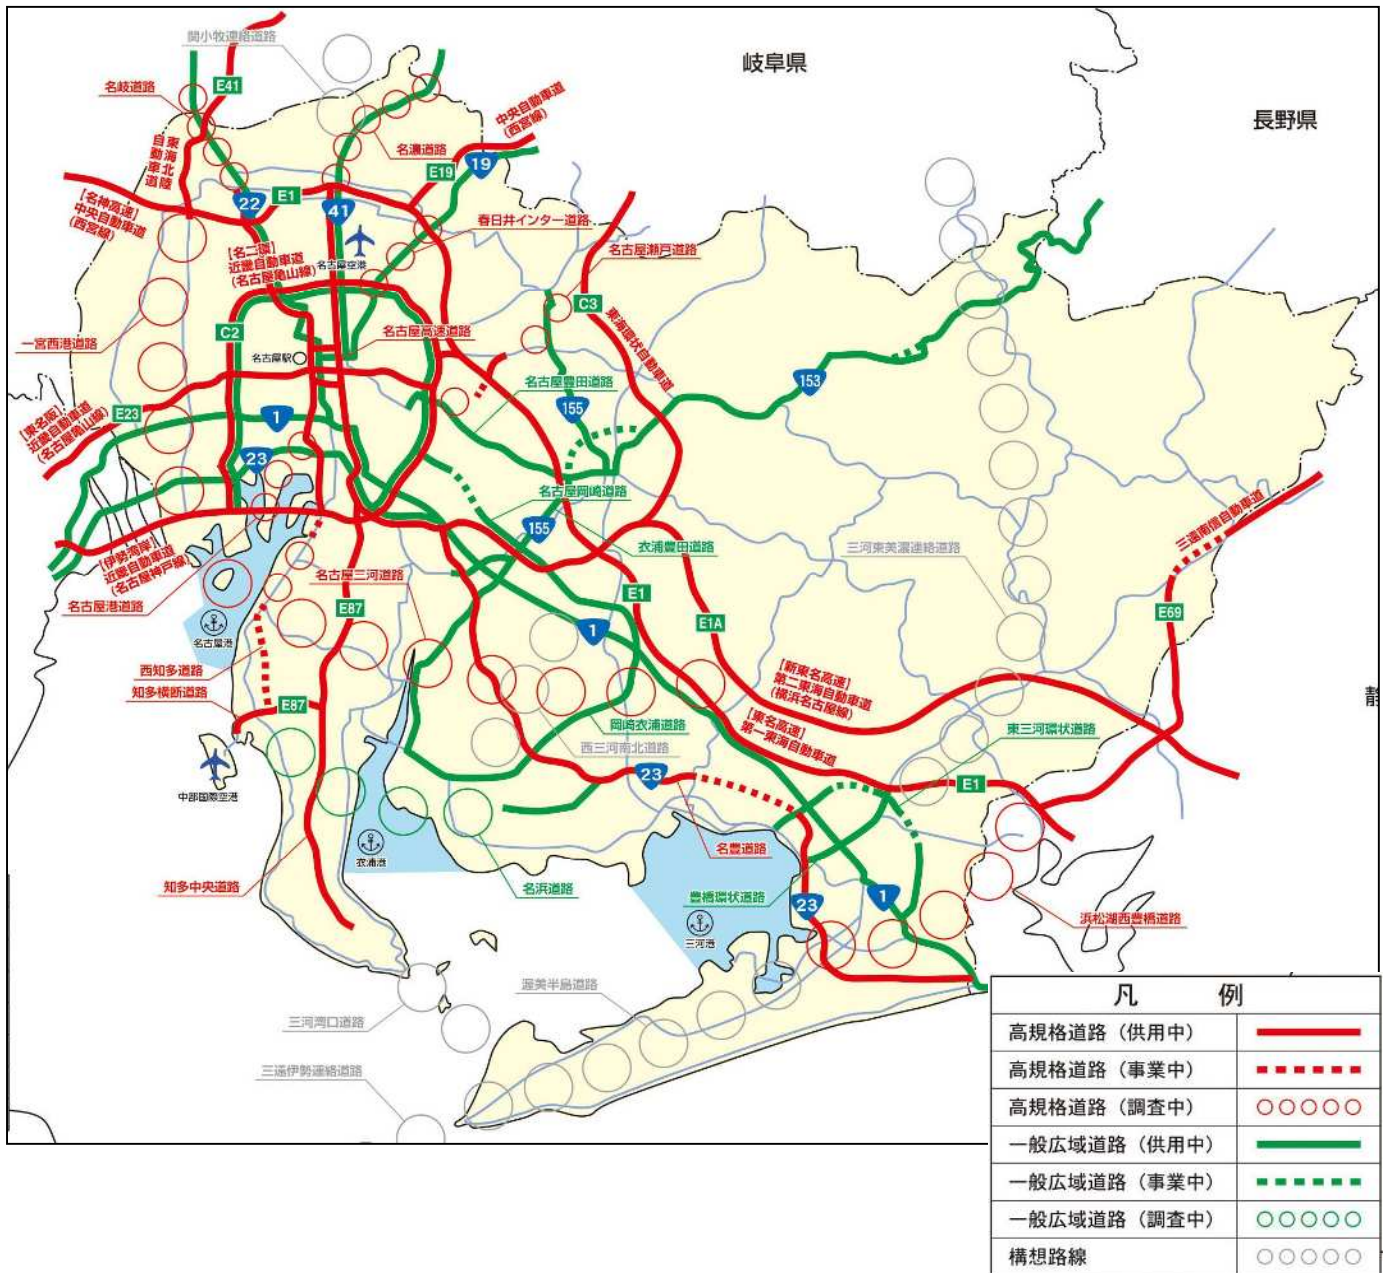

◇愛知県広域道路ネットワーク計画図

【西知多道路】

国道247号 混雑状況（東海市）

【名岐道路】

国道22号 混雑状況（一宮市）